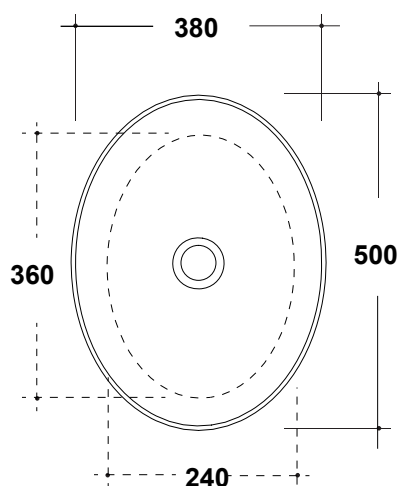

LAVABO TREND 50x38CM

Art. TRE42OV50001

Agg. 01/2020

Lavabo ovale installazione appoggio. Fissaggi esclusi. Peso 9 Kg
Oval washbasin over top, Fixing excluded. Weight Kg 9

MAETERIALE / MATERIAL: Fire- clay

Complementi/Complement

Art. **PILCK**

Piletta lavabo tappo Click Clack .Peso 0,5 Kg
Pop Up waste plung Click Clack .Weight 0,5 Kg

Art. **PIL01C**

Piletta universale Click Clack cromo con tappo in ceramica .Peso 0,5 Kg
Click Clack chrome universal drain with ceramic cap. Weight 0,5 Kg