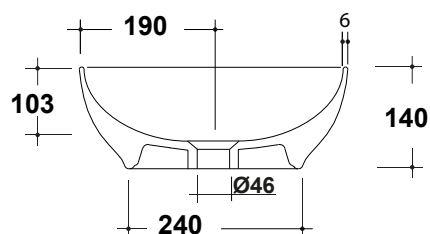

LAVABO TREND 50x38CM

Art. TRE42OV50001

Agg. 01/2020

Lavabo ovale installazione appoggio. Fissaggi esclusi. Peso 9 Kg
Oval washbasin over top, Fixing excluded. Weight Kg 9

MAETERIALE / MATERIAL: Fire- clay

Complementi/Complement

Art. **PILCK**

Piletta lavabo tappo Click Clack .Peso 0,5 Kg
Pop Up waste plung Click Clack .Weight 0,5 Kg

Art. **PIL01C**

Piletta universale Click Clack cromo con tappo in ceramica .Peso 0,5 Kg
Click Clack chrome universal drain with ceramic cap. Weight 0,5 Kg