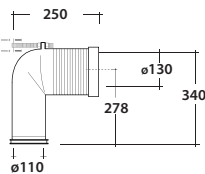

Complementi/Complement

Art.RASCTD*

Raccordo per scarico a pavimento regolabile da 6 a 15 cm. Peso 0,3Kg
 Conexión descarga a suelo regulable de 6 a 15 cm. Peso 0,3Kg

Art.RASB*

Raccordo per scarico a pavimento regolabile da 18 a 22 cm . Peso 0,3Kg
 Conexión descarga a suelo regulable de 18 a 20 cm . Peso 0,3Kg

Art.RAR1*

Raccordo per scarico a pavimento regolabile da 16 a 22 cm. Peso 0,3Kg
 Conexión descarga a suelo regulable de 16 a 22 cm. Peso 0,3Kg

Art.RASP**

Raccordo per scarico a parete cm 35.Peso 0,25 Kg
 Conexión descarga a pared cm 35. Peso 0,25 Kg