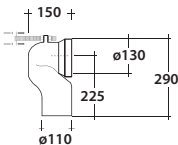

Complementi/Complement

Art.RASCTD*

Raccordo per scarico a pavimento regolabile da 6 a 15 cm. Peso 0,3Kg
 Conexión descarga a suelo regulable de 6 a 15 cm. Peso 0,3Kg

Art.RASB*

Raccordo per scarico a pavimento regolabile da 18 a 22 cm . Peso 0,3Kg
 Conexión descarga a suelo regulable de 18 a 20 cm . Peso 0,3Kg

Art.RAR1*

Raccordo per scarico a pavimento regolabile da 16 a 22 cm. Peso 0,3Kg
 Conexión descarga a suelo regulable de 16 a 22 cm. Peso 0,3Kg

Art.RASP**

Raccordo per scarico a parete cm 35.Peso 0,25 Kg
 Conexión descarga a pared cm 35. Peso 0,25 Kg