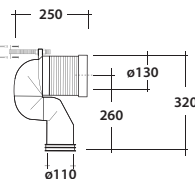

Complementi/Complement

Art.RASCTD*

Raccordo per scarico a pavimento regolabile da 6 a 15 cm. Peso 0,3Kg
 Conexión descarga a suelo regulable de 6 a 15 cm. Peso 0,3Kg

Art.RASB*

Raccordo per scarico a pavimento regolabile da 18 a 22 cm . Peso 0,3Kg
 Conexión descarga a suelo regulable de 18 a 20 cm . Peso 0,3Kg

Art.RAR1*

Raccordo per scarico a pavimento regolabile da 16 a 22 cm. Peso 0,3Kg
 Conexión descarga a suelo regulable de 16 a 22 cm. Peso 0,3Kg

Art.RASP**

Raccordo per scarico a parete cm 35.Peso 0,25 Kg
 Conexión descarga a pared cm 35. Peso 0,25 Kg