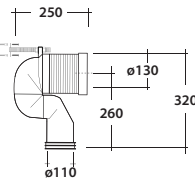

**Complementi/Complement**

**Art.RASCTD\***

Raccordo per scarico a pavimento regolabile da 6 a 15 cm. Peso 0,3Kg  
 Conexión descarga a suelo regulable de 6 a 15 cm. Peso 0,3Kg

**Art.RASB\***

Raccordo per scarico a pavimento regolabile da 18 a 22 cm . Peso 0,3Kg  
 Conexión descarga a suelo regulable de 18 a 20 cm . Peso 0,3Kg

**Art.RAR1\***

Raccordo per scarico a pavimento regolabile da 16 a 22 cm. Peso 0,3Kg  
 Conexión descarga a suelo regulable de 16 a 22 cm. Peso 0,3Kg

**Art.RASP\*\***

Raccordo per scarico a parete cm 35.Peso 0,25 Kg  
 Conexión descarga a pared cm 35. Peso 0,25 Kg