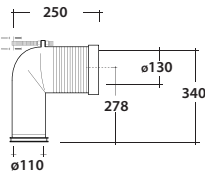

**Complementi/Complement**

**Art.RASCTD\***

Raccordo per scarico a pavimento regolabile da 6 a 15 cm. Peso 0,3Kg  
 Conexión descarga a suelo regulable de 6 a 15 cm. Peso 0,3Kg

**Art.RASB\***

Raccordo per scarico a pavimento regolabile da 18 a 22 cm . Peso 0,3Kg  
 Conexión descarga a suelo regulable de 18 a 20 cm . Peso 0,3Kg

**Art.RAR1\***

Raccordo per scarico a pavimento regolabile da 16 a 22 cm. Peso 0,3Kg  
 Conexión descarga a suelo regulable de 16 a 22 cm. Peso 0,3Kg

**Art.RASP\*\***

Raccordo per scarico a parete cm 35.Peso 0,25 Kg  
 Conexión descarga a pared cm 35. Peso 0,25 Kg