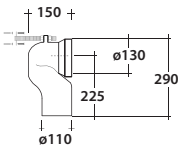

**Complementi/Complement**

**Art.RASCTD\***

Raccordo per scarico a pavimento regolabile da 6 a 15 cm. Peso 0,3Kg  
 Conexión descarga a suelo regulable de 6 a 15 cm. Peso 0,3Kg

**Art.RASB\***

Raccordo per scarico a pavimento regolabile da 18 a 22 cm . Peso 0,3Kg  
 Conexión descarga a suelo regulable de 18 a 20 cm . Peso 0,3Kg

**Art.RAR1\***

Raccordo per scarico a pavimento regolabile da 16 a 22 cm. Peso 0,3Kg  
 Conexión descarga a suelo regulable de 16 a 22 cm. Peso 0,3Kg

**Art.RASP\*\***

Raccordo per scarico a parete cm 35.Peso 0,25 Kg  
 Conexión descarga a pared cm 35. Peso 0,25 Kg