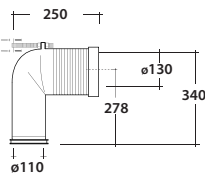

Flush system

Scarico senza brida
Descarga sin bordes (rimless)

* Quota d'installazione consigliata
* cotas de instalación recomendadas

Agg. 01/2020

Monoblocco con scarico a pavimento regolabile. Fissaggi inclusi. Peso 32+14Kg
Monobloc con descarga a suelo o pared. Peso 32+14Kg con fijaciones incluidas

INSTALLAZIONE- INSTALACIÓN

Complementi/Complement

Art.RASCTD*

Raccordo per scarico a pavimento regolabile da 6 a 15 cm. Peso 0,3Kg
 Conexión descarga a suelo regulable de 6 a 15 cm. Peso 0,3Kg

Art.RASB*

Raccordo per scarico a pavimento regolabile da 18 a 22 cm . Peso 0,3Kg
 Conexión descarga a suelo regulable de 18 a 20 cm . Peso 0,3Kg

Art.RAR1*

Raccordo per scarico a pavimento regolabile da 16 a 22 cm. Peso 0,3Kg
 Conexión descarga a suelo regulable de 16 a 22 cm. Peso 0,3Kg

Art.RASP**

Raccordo per scarico a parete cm 35. Peso 0,25 Kg
 Conexión descarga a pared cm 35. Peso 0,25 Kg