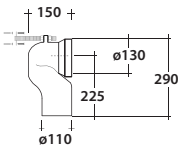

INSTALLAZIONE- INSTALACIÓN

Complementi/Complement

Art.RASCTD*

Raccordo per scarico a pavimento regolabile da 6 a 15 cm. Peso 0,3Kg
 Conexión descarga a suelo regulable de 6 a 15 cm. Peso 0,3Kg

Art.RASB*

Raccordo per scarico a pavimento regolabile da 18 a 22 cm . Peso 0,3Kg
 Conexión descarga a suelo regulable de 18 a 20 cm . Peso 0,3Kg

Art.RAR1*

Raccordo per scarico a pavimento regolabile da 16 a 22 cm. Peso 0,3Kg
 Conexión descarga a suelo regulable de 16 a 22 cm. Peso 0,3Kg

Art.RASP**

Raccordo per scarico a parete cm 35. Peso 0,25 Kg
 Conexión descarga a pared cm 35. Peso 0,25 Kg