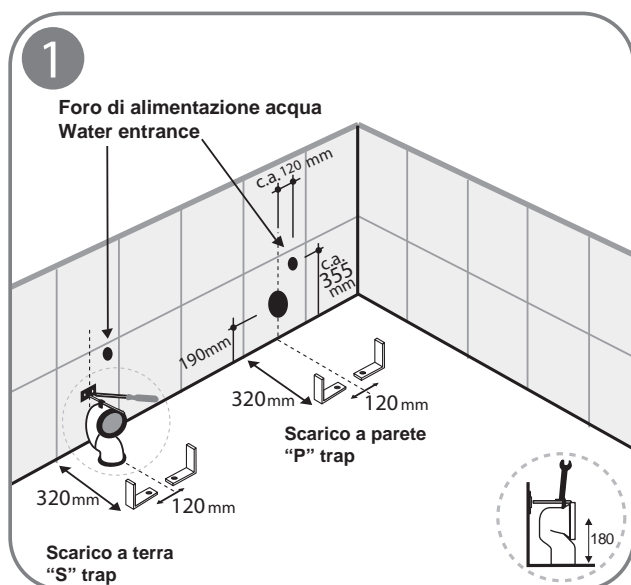

Flush system

Scarico senza brida
Descarga sin bordes (rimless)

* Quota d'installazione consigliata
* cotas de instalación recomendadas

Agg. 01/2020

Monoblocco con scarico a pavimento regolabile. Fissaggi inclusi. Peso 32+14Kg
Monobloc con descarga a suelo o pared. Peso 32+14Kg con fijaciones incluidas

INSTALLAZIONE- INSTALACIÓN

Complementi/Complement

Art.RASCTD*

Raccordo per scarico a pavimento regolabile da 6 a 15 cm. Peso 0,3Kg
 Conexión descarga a suelo regulable de 6 a 15 cm. Peso 0,3Kg

Art.RASB*

Raccordo per scarico a pavimento regolabile da 18 a 22 cm . Peso 0,3Kg
 Conexión descarga a suelo regulable de 18 a 20 cm . Peso 0,3Kg

Art.RAR1*

Raccordo per scarico a pavimento regolabile da 16 a 22 cm. Peso 0,3Kg
 Conexión descarga a suelo regulable de 16 a 22 cm. Peso 0,3Kg

Art.RASP**

Raccordo per scarico a parete cm 35. Peso 0,25 Kg
 Conexión descarga a pared cm 35. Peso 0,25 Kg