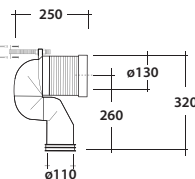

INSTALLAZIONE- INSTALACIÓN

Complementi/Complement

Art.RASCTD*

Raccordo per scarico a pavimento regolabile da 6 a 15 cm. Peso 0,3Kg
 Conexión descarga a suelo regulable de 6 a 15 cm. Peso 0,3Kg

Art.RASB*

Raccordo per scarico a pavimento regolabile da 18 a 22 cm . Peso 0,3Kg
 Conexión descarga a suelo regulable de 18 a 20 cm . Peso 0,3Kg

Art.RAR1*

Raccordo per scarico a pavimento regolabile da 16 a 22 cm. Peso 0,3Kg
 Conexión descarga a suelo regulable de 16 a 22 cm. Peso 0,3Kg

Art.RASP**

Raccordo per scarico a parete cm 35. Peso 0,25 Kg
 Conexión descarga a pared cm 35. Peso 0,25 Kg