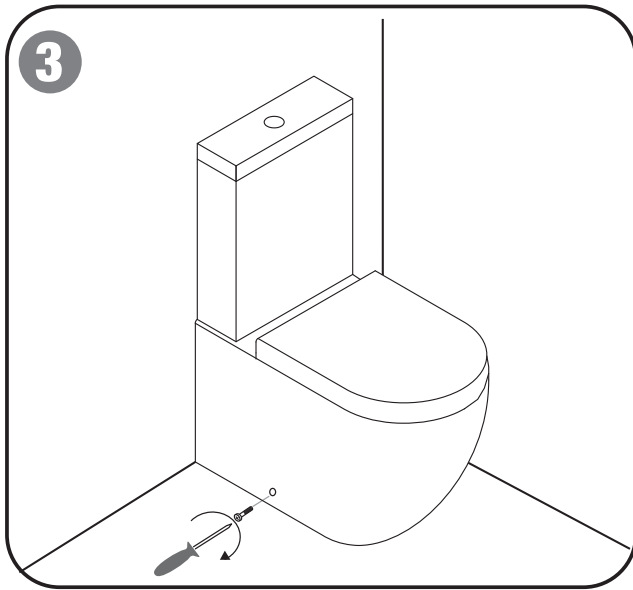

Flush system

Scarico senza brida
Descarga sin bordes (rimless)

* Quota d'installazione consigliata
* cotas de instalación recomendadas

Agg. 01/2020

Monoblocco con scarico a pavimento regolabile. Fissaggi inclusi. Peso 32+14Kg
Monobloc con descarga a suelo o pared. Peso 32+14Kg con fijaciones incluidas

INSTALLAZIONE- INSTALACIÓN

Complementi/Complement

Art.RASCTD*

Raccordo per scarico a pavimento regolabile da 6 a 15 cm. Peso 0,3Kg
 Conexión descarga a suelo regulable de 6 a 15 cm. Peso 0,3Kg

Art.RASB*

Raccordo per scarico a pavimento regolabile da 18 a 22 cm . Peso 0,3Kg
 Conexión descarga a suelo regulable de 18 a 20 cm . Peso 0,3Kg

Art.RAR1*

Raccordo per scarico a pavimento regolabile da 16 a 22 cm. Peso 0,3Kg
 Conexión descarga a suelo regulable de 16 a 22 cm. Peso 0,3Kg

Art.RASP**

Raccordo per scarico a parete cm 35. Peso 0,25 Kg
 Conexión descarga a pared cm 35. Peso 0,25 Kg