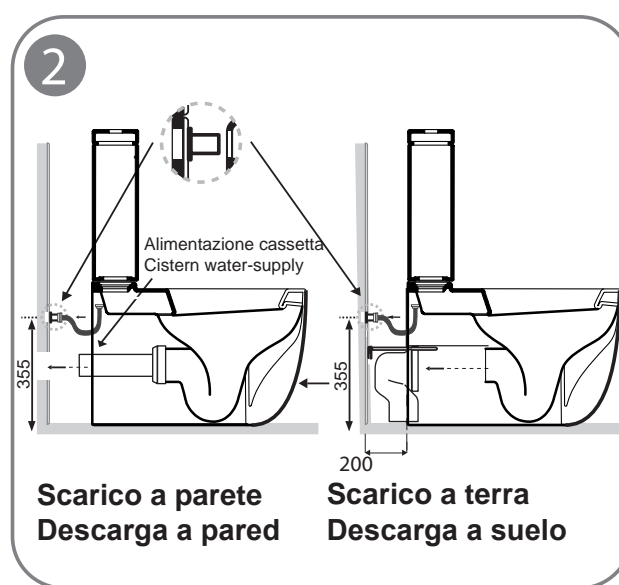

Flush system

Scarico senza brida
Descarga sin bordes (rimless)

* Quota d'installazione consigliata
* cotas de instalación recomendadas

Agg. 01/2020

Monoblocco con scarico a pavimento regolabile. Fissaggi inclusi. Peso 32+14Kg
Monobloc con descarga a suelo o pared. Peso 32+14Kg con fijaciones incluidas

INSTALLAZIONE- INSTALACIÓN

Complementi/Complement

Art.RASCTD*

Raccordo per scarico a pavimento regolabile da 6 a 15 cm. Peso 0,3Kg
 Conexión descarga a suelo regulable de 6 a 15 cm. Peso 0,3Kg

Art.RASB*

Raccordo per scarico a pavimento regolabile da 18 a 22 cm . Peso 0,3Kg
 Conexión descarga a suelo regulable de 18 a 20 cm . Peso 0,3Kg

Art.RAR1*

Raccordo per scarico a pavimento regolabile da 16 a 22 cm. Peso 0,3Kg
 Conexión descarga a suelo regulable de 16 a 22 cm. Peso 0,3Kg

Art.RASP**

Raccordo per scarico a parete cm 35. Peso 0,25 Kg
 Conexión descarga a pared cm 35. Peso 0,25 Kg