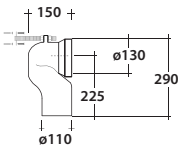

## INSTALLAZIONE- INSTALACIÓN

Complementi/Complement

Art.RASCTD\*

Raccordo per scarico a pavimento regolabile da 6 a 15 cm. Peso 0,3Kg  
 Conexión descarga a suelo regulable de 6 a 15 cm. Peso 0,3Kg

Art.RASB\*

Raccordo per scarico a pavimento regolabile da 18 a 22 cm . Peso 0,3Kg  
 Conexión descarga a suelo regulable de 18 a 20 cm . Peso 0,3Kg

Art.RAR1\*

Raccordo per scarico a pavimento regolabile da 16 a 22 cm. Peso 0,3Kg  
 Conexión descarga a suelo regulable de 16 a 22 cm. Peso 0,3Kg

Art.RASP\*\*

Raccordo per scarico a parete cm 35. Peso 0,25 Kg  
 Conexión descarga a pared cm 35. Peso 0,25 Kg

CE EN 997

Manutenzione/Mantenimiento

Pulire con acqua e sapone o altri prodotti adatti, evitare prodotti abrasivi o aggressivi.  
 Limpiar con agua y jabón o líquidos apropiados, evitar productos abrasivos o agresivos.