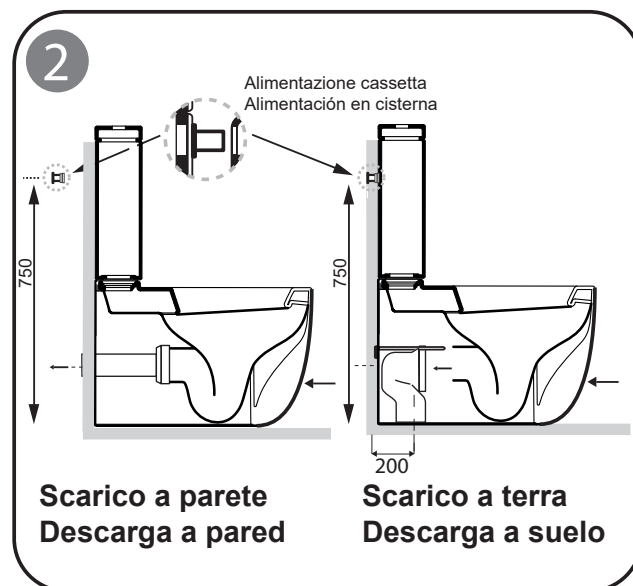

### Flush system

Scarico senza brida  
Descarga sin bordes (rimless)

\* Quota d'installazione consigliata  
\* cotas de instalación recomendadas

Agg. 01/2020

Monoblocco con scarico a pavimento regolabile. Fissaggi inclusi. Peso 32+14Kg  
Monobloc con descarga a suelo o pared. Peso 32+14Kg con fijaciones incluidas

## INSTALLAZIONE- INSTALACIÓN

Complementi/Complement

Art.RASCTD\*

Raccordo per scarico a pavimento regolabile da 6 a 15 cm. Peso 0,3Kg  
 Conexión descarga a suelo regulable de 6 a 15 cm. Peso 0,3Kg

Art.RASB\*

Raccordo per scarico a pavimento regolabile da 18 a 22 cm . Peso 0,3Kg  
 Conexión descarga a suelo regulable de 18 a 20 cm . Peso 0,3Kg

Art.RAR1\*

Raccordo per scarico a pavimento regolabile da 16 a 22 cm. Peso 0,3Kg  
 Conexión descarga a suelo regulable de 16 a 22 cm. Peso 0,3Kg

Art.RASP\*\*

Raccordo per scarico a parete cm 35. Peso 0,25 Kg  
 Conexión descarga a pared cm 35. Peso 0,25 Kg

CE EN 997

Manutenzione/Mantenimiento

Pulire con acqua e sapone o altri prodotti adatti, evitare prodotti abrasivi o aggressivi.  
 Limpiar con agua y jabón o líquidos apropiados, evitar productos abrasivos o agresivos.