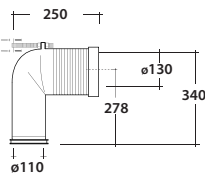

### Flush system

Scarico senza brida  
Descarga sin bordes (rimless)

\* Quota d'installazione consigliata  
\* cotas de instalación recomendadas

Agg. 01/2020

Monoblocco con scarico a pavimento regolabile. Fissaggi inclusi. Peso 32+14Kg  
Monobloc con descarga a suelo o pared. Peso 32+14Kg con fijaciones incluidas

## INSTALLAZIONE- INSTALACIÓN

Complementi/Complement

Art.RASCTD\*

Raccordo per scarico a pavimento regolabile da 6 a 15 cm. Peso 0,3Kg  
 Conexión descarga a suelo regulable de 6 a 15 cm. Peso 0,3Kg

Art.RASB\*

Raccordo per scarico a pavimento regolabile da 18 a 22 cm . Peso 0,3Kg  
 Conexión descarga a suelo regulable de 18 a 20 cm . Peso 0,3Kg

Art.RAR1\*

Raccordo per scarico a pavimento regolabile da 16 a 22 cm. Peso 0,3Kg  
 Conexión descarga a suelo regulable de 16 a 22 cm. Peso 0,3Kg

Art.RASP\*\*

Raccordo per scarico a parete cm 35. Peso 0,25 Kg  
 Conexión descarga a pared cm 35. Peso 0,25 Kg

CE EN 997

Manutenzione/Mantenimiento

Pulire con acqua e sapone o altri prodotti adatti, evitare prodotti abrasivi o aggressivi.  
 Limpiar con agua y jabón o líquidos apropiados, evitar productos abrasivos o agresivos.