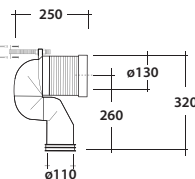

## INSTALLAZIONE- INSTALACIÓN

Complementi/Complement

Art.RASCTD\*

Raccordo per scarico a pavimento regolabile da 6 a 15 cm. Peso 0,3Kg  
 Conexión descarga a suelo regulable de 6 a 15 cm. Peso 0,3Kg

Art.RASB\*

Raccordo per scarico a pavimento regolabile da 18 a 22 cm . Peso 0,3Kg  
 Conexión descarga a suelo regulable de 18 a 20 cm . Peso 0,3Kg

Art.RAR1\*

Raccordo per scarico a pavimento regolabile da 16 a 22 cm. Peso 0,3Kg  
 Conexión descarga a suelo regulable de 16 a 22 cm. Peso 0,3Kg

Art.RASP\*\*

Raccordo per scarico a parete cm 35. Peso 0,25 Kg  
 Conexión descarga a pared cm 35. Peso 0,25 Kg

CE EN 997

Manutenzione/Mantenimiento

Pulire con acqua e sapone o altri prodotti adatti, evitare prodotti abrasivi o aggressivi.  
 Limpiar con agua y jabón o líquidos apropiados, evitar productos abrasivos o agresivos.