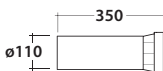

Art.RASP**

Raccordo per scarico a parete cm 35. Peso 0,25 Kg
Conexión descarga a pared cm 35. Peso 0,25 Kg

CE EN 997

Manutenzione/Mantenimiento

Pulire con acqua e sapone o altri prodotti adatti, evitare prodotti abrasivi o aggressivi.
Limpiar con agua y jabón o líquidos apropiados, evitar productos abrasivos o agresivos.