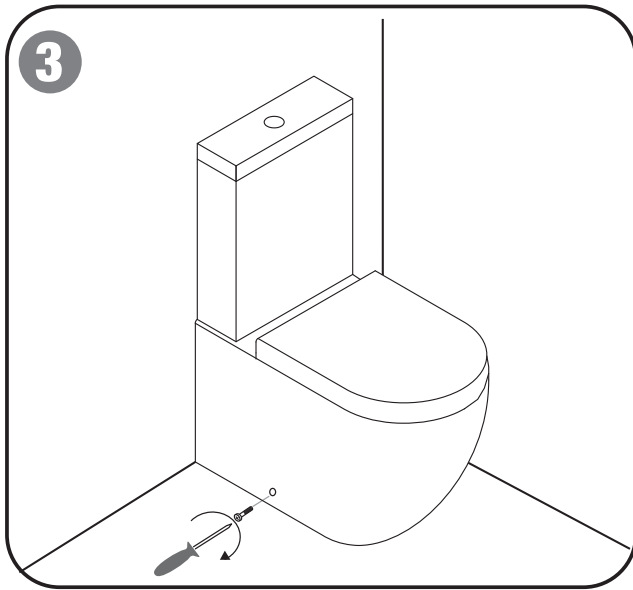

### Flush system

Scarico senza brida  
Descarga sin bordes (rimless)

\* Quota d'installazione consigliata  
\* cotas de instalación recomendadas

Agg. 01/2020

Monoblocco con scarico a pavimento regolabile. Fissaggi inclusi. Peso 32+14Kg  
Monobloc con descarga a suelo o pared. Peso 32+14Kg con fijaciones incluidas

## INSTALLAZIONE- INSTALACIÓN

Complementi/Complement

Art.RASCTD\*

Raccordo per scarico a pavimento regolabile da 6 a 15 cm. Peso 0,3Kg  
 Conexión descarga a suelo regulable de 6 a 15 cm. Peso 0,3Kg

Art.RASB\*

Raccordo per scarico a pavimento regolabile da 18 a 22 cm . Peso 0,3Kg  
 Conexión descarga a suelo regulable de 18 a 20 cm . Peso 0,3Kg

Art.RAR1\*

Raccordo per scarico a pavimento regolabile da 16 a 22 cm. Peso 0,3Kg  
 Conexión descarga a suelo regulable de 16 a 22 cm. Peso 0,3Kg

Art.RASP\*\*

Raccordo per scarico a parete cm 35. Peso 0,25 Kg  
 Conexión descarga a pared cm 35. Peso 0,25 Kg

CE EN 997

Manutenzione/Mantenimiento

Pulire con acqua e sapone o altri prodotti adatti, evitare prodotti abrasivi o aggressivi.  
 Limpiar con agua y jabón o líquidos apropiados, evitar productos abrasivos o agresivos.