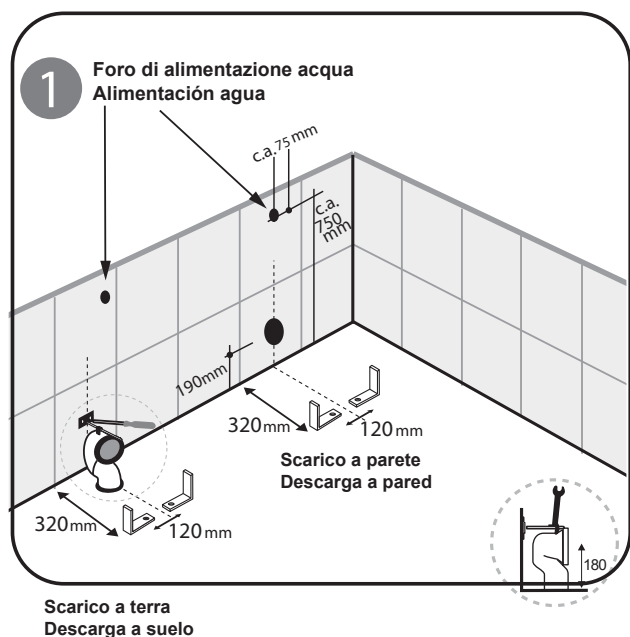

### Flush system

Scarico senza brida  
Descarga sin bordes (rimless)

\* Quota d'installazione consigliata  
\* cotas de instalación recomendadas

Agg. 01/2020

Monoblocco con scarico a pavimento regolabile. Fissaggi inclusi. Peso 32+14Kg  
Monobloc con descarga a suelo o pared. Peso 32+14Kg con fijaciones incluidas

## INSTALLAZIONE- INSTALACIÓN

Complementi/Complement

Art.RASCTD\*

Raccordo per scarico a pavimento regolabile da 6 a 15 cm. Peso 0,3Kg  
 Conexión descarga a suelo regulable de 6 a 15 cm. Peso 0,3Kg

Art.RASB\*

Raccordo per scarico a pavimento regolabile da 18 a 22 cm . Peso 0,3Kg  
 Conexión descarga a suelo regulable de 18 a 20 cm . Peso 0,3Kg

Art.RAR1\*

Raccordo per scarico a pavimento regolabile da 16 a 22 cm. Peso 0,3Kg  
 Conexión descarga a suelo regulable de 16 a 22 cm. Peso 0,3Kg

Art.RASP\*\*

Raccordo per scarico a parete cm 35. Peso 0,25 Kg  
 Conexión descarga a pared cm 35. Peso 0,25 Kg

CE EN 997

Manutenzione/Mantenimiento

Pulire con acqua e sapone o altri prodotti adatti, evitare prodotti abrasivi o aggressivi.  
 Limpiar con agua y jabón o líquidos apropiados, evitar productos abrasivos o agresivos.