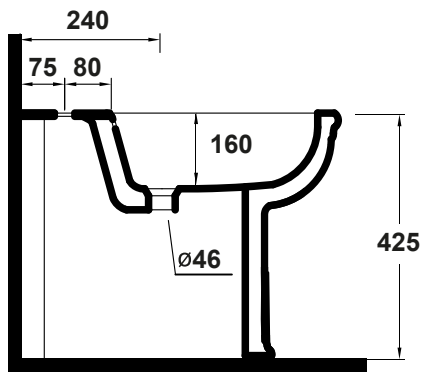

IMPERO BTW BIDET

Art.IMP230101

*Quota d'installazione consigliata
*Advised measure for installation

Agg. 01/2021

Bidet BTW a terra. Fissaggi inclusi Peso 22 Kg
BTW bidet . Fixing included Weight Kg 22

MAETERIALE / MATERIAL: vitreous china