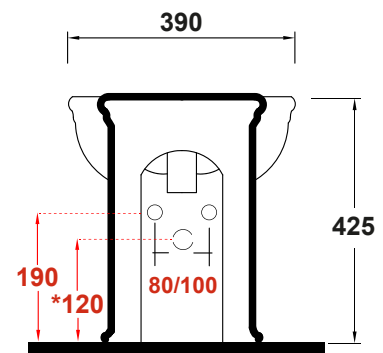

IMPERO BTW BIDET

Art.IMP230101

*Quota d'installazione consigliata
*Advised measure for installation

Agg. 01/2021

Bidet BTW a terra. Fissaggi inclusi Peso 22 Kg
BTW bidet . Fixing included Weight Kg 22

MAETERIALE / MATERIAL: vitreous china

Complementi/Complement

Art.PILCK

Piletta lavabo tappo Click Clack .Peso 0,5 Kg
Pop Up waste plung Click Clack .Weight 0,5 Kg

Art.PIL01C

Piletta universale Click Clack cromo con tappo in ceramica .Peso 0,5 Kg
Click Clack chrome universal drain with ceramic cap.Weight 0,5 Kg