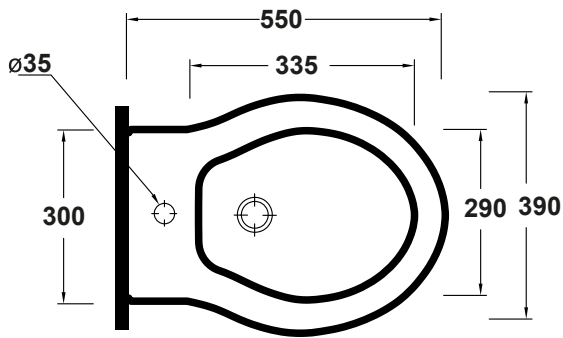

IMPERO BTW BIDET

Art.IMP230101

*Quota d'installazione consigliata
*Advised measure for installation

Agg. 01/2021

Bidet BTW a terra. Fissaggi inclusi Peso 22 Kg
BTW bidet . Fixing included Weight Kg 22

MAETERIALE / MATERIAL: vitreous china

Complementi/Complement

Art.PILCK

Piletta lavabo tappo Click Clack .Peso 0,5 Kg
Pop Up waste plung Click Clack .Weight 0,5 Kg

Art.PIL01C

Piletta universale Click Clack cromo con tappo in ceramica .Peso 0,5 Kg
Click Clack chrome universal drain with ceramic cap.Weight 0,5 Kg