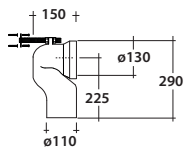

IMPERO MONOBLOCCO BTW

Art.IMP130301+IMP71PF201

*Quota d'installazione consigliata
*Advised measure for installation

Agg. 01/2020

Vaso monoblocco BTW presa scarico S/P. Fissaggi inclusi .Peso 40 Kg
BTW wc monoblock bowl S/P . Fixing included. Weight Kg 40

MAETERIALE / MATERIAL: vitreous china

Complementi/Complement

Art.RASB*

Raccordo per scarico a pavimento regolabile da 20 a 23,5 cm . Peso 0,3Kg
Elbow pipe for floor. Adjustable 20/23,5 cm. Weight 0,3Kg

Art.RAR1*

Raccordo per scarico a pavimento regolabile da 17 a 25 cm. Peso 0,3Kg
Elbow pipe for floor. Adjustable 17/25 cm. Weight 0,3Kg

Art.RASP**

Raccordo per scarico a parete cm 35. Peso 0,25 Kg
Pipe for wall drain 35cm. Weight 0,25 Kg