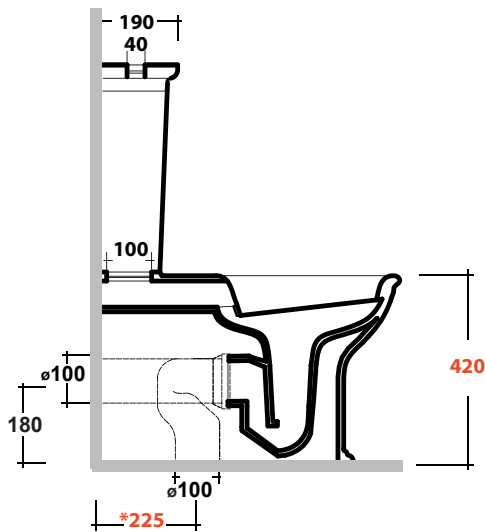

IMPERO MONOBLOCCO BTW

Art.IMP130301+IMP71PF201

*Quota d'installazione consigliata
*Advised measure for installation

Agg. 01/2020

Vaso monoblocco BTW presa scarico S/P. Fissaggi inclusi .Peso 40 Kg
BTW wc monoblock bowl S/P . Fixing included. Weight Kg 40

MAETERIALE / MATERIAL: vitreous china

Complementi/Complement

Art.RASB*

Raccordo per scarico a pavimento regolabile da 20 a 23,5 cm . Peso 0,3Kg
Elbow pipe for floor. Adjustable 20/23,5 cm. Weight 0,3Kg

Art.RAR1*

Raccordo per scarico a pavimento regolabile da 17 a 25 cm. Peso 0,3Kg
Elbow pipe for floor. Adjustable 17/25 cm. Weight 0,3Kg

Art.RASP**

Raccordo per scarico a parete cm 35. Peso 0,25 Kg
Pipe for wall drain 35cm. Weight 0,25 Kg