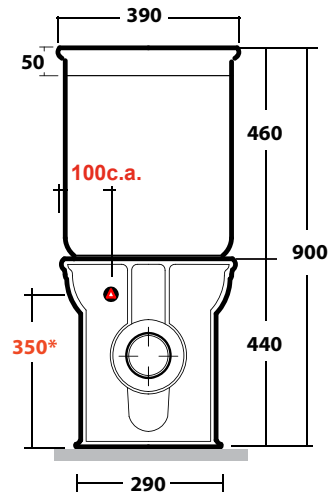

IMPERO MONOBLOCCO BTW

Art.IMP130301+IMP71PF201

*Quota d'installazione consigliata
*Advised measure for installation

Agg. 01/2020

Vaso monoblocco BTW presa scarico S/P. Fissaggi inclusi .Peso 40 Kg
BTW wc monoblock bowl S/P . Fixing included. Weight Kg 40

MAETERIALE / MATERIAL: vitreous china

Complementi/Complement

Art.RASB*

Raccordo per scarico a pavimento regolabile da 20 a 23,5 cm . Peso 0,3Kg
Elbow pipe for floor. Adjustable 20/23,5 cm. Weight 0,3Kg

Art.RAR1*

Raccordo per scarico a pavimento regolabile da 17 a 25 cm. Peso 0,3Kg
Elbow pipe for floor. Adjustable 17/25 cm. Weight 0,3Kg

Art.RASP**

Raccordo per scarico a parete cm 35. Peso 0,25 Kg
Pipe for wall drain 35cm. Weight 0,25 Kg