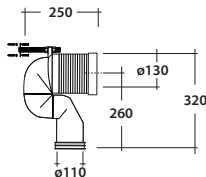

IMPERO MONOBLOCCO BTW

Art.IMP130301+IMP71PF201

*Quota d'installazione consigliata
*Advised measure for installation

Agg. 01/2020

Vaso monoblocco BTW presa scarico S/P. Fissaggi inclusi .Peso 40 Kg
BTW wc monoblock bowl S/P . Fixing included. Weight Kg 40

MAETERIALE / MATERIAL: vitreous china

Complementi/Complement

Art.RASB*

Raccordo per scarico a pavimento regolabile da 20 a 23,5 cm . Peso 0,3Kg
Elbow pipe for floor. Adjustable 20/23,5 cm. Weight 0,3Kg

Art.RAR1*

Raccordo per scarico a pavimento regolabile da 17 a 25 cm. Peso 0,3Kg
Elbow pipe for floor. Adjustable 17/25 cm. Weight 0,3Kg

Art.RASP**

Raccordo per scarico a parete cm 35. Peso 0,25 Kg
Pipe for wall drain 35cm. Weight 0,25 Kg