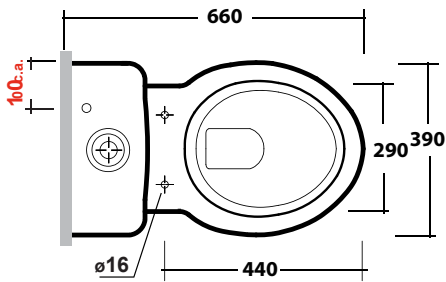

IMPERO MONOBLOCCO BTW

Art.IMP130301+IMP71PF201

*Quota d'installazione consigliata
*Advised measure for installation

Agg. 01/2020

Vaso monoblocco BTW presa scarico S/P. Fissaggi inclusi .Peso 40 Kg
BTW wc monoblock bowl S/P . Fixing included. Weight Kg 40

MAETERIALE / MATERIAL: vitreous china

Complementi/Complement

Art.RASB*

Raccordo per scarico a pavimento regolabile da 20 a 23,5 cm . Peso 0,3Kg
Elbow pipe for floor. Adjustable 20/23,5 cm. Weight 0,3Kg

Art.RAR1*

Raccordo per scarico a pavimento regolabile da 17 a 25 cm. Peso 0,3Kg
Elbow pipe for floor. Adjustable 17/25 cm. Weight 0,3Kg

Art.RASP**

Raccordo per scarico a parete cm 35. Peso 0,25 Kg
Pipe for wall drain 35cm. Weight 0,25 Kg