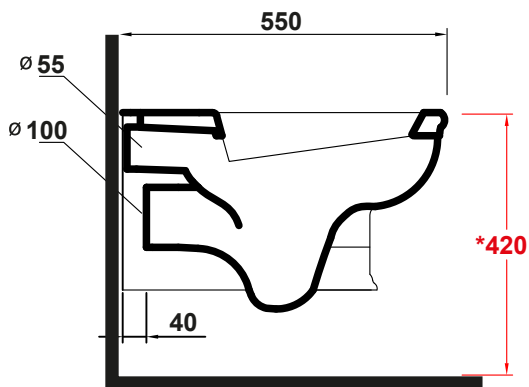

IMPERO VASO SOSPESO

Art.IMP120201

*Quota d'installazione consigliata
*Advised measure for installation

Agg. 01/2020

Vaso sospeso. Fissaggi inclusi .Peso 21 Kg
Wall hung wc. Fixing included. Weight Kg 21

MAETERIALE / MATERIAL: vitreous china