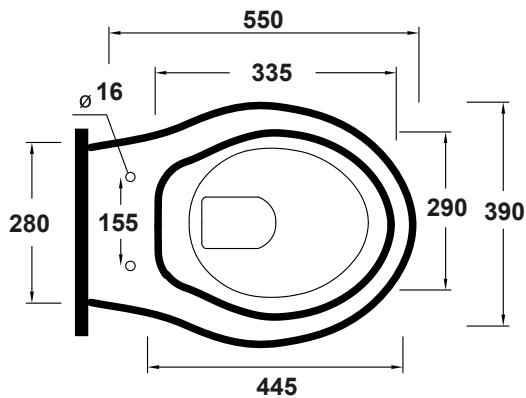

IMPERO VASO SOSPESO

Art.IMP120201

*Quota d'installazione consigliata
*Advised measure for installation

Agg. 01/2020

Vaso sospeso. Fissaggi inclusi .Peso 21 Kg
Wall hung wc. Fixing included. Weight Kg 21

MAETERIALE / MATERIAL: vitreous china