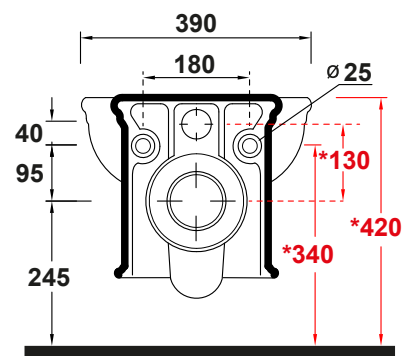

IMPERO VASO SOSPESO

Art.IMP120201

*Quota d'installazione consigliata
*Advised measure for installation

Agg. 01/2020

Vaso sospeso. Fissaggi inclusi .Peso 21 Kg
Wall hung wc. Fixing included. Weight Kg 21

MAETERIALE / MATERIAL: vitreous china