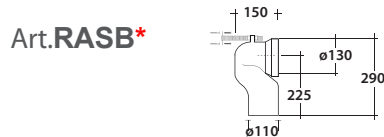

IMPERO BTW WC - INODORO SUELO

Art.IMP1103R01

New flush system

Scarico senza brida
Sin bordes (rimless)

*Quota d'installazione consigliata
*Cotas de instalación aconsejadas

Agg. 01/2021

Vaso a terra. Fissaggi inclusi .Peso 25 Kg
Inodoro a suelo. Fijaciones incluidas. Peso Kg 25

MAETERIALE / MATERIAL: vitreous china

Complementi/Complementos

Raccordo per scarico a pavimento regolabile da 8 a 12 cm. Peso 0,3Kg
Conexión descarga a suelo regulable de 8 a 12 cm. Peso 0,3Kg

Raccordo per scarico a pavimento regolabile da 12 a 15 cm. Peso 0,3Kg
Conexión descarga a suelo regulable de 12 a 15 cm. Peso 0,3Kg