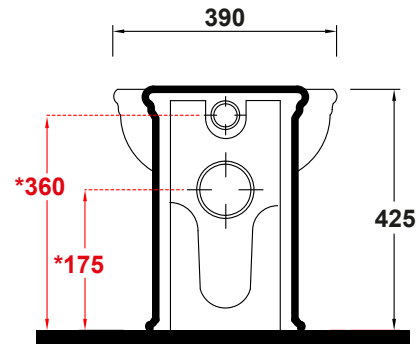

IMPERO BTW WC - INODORO SUELO

Art.IMP1103R01

New flush system

Scarico senza brida
Sin bordes (rimless)

*Quota d'installazione consigliata
*Cotas de instalación aconsejadas

Agg. 01/2021

Vaso a terra. Fissaggi inclusi .Peso 25 Kg
Inodoro a suelo. Fijaciones incluidas. Peso Kg 25

MAETERIALE / MATERIAL: vitreous china

Complementi/Complementos

Raccordo per scarico a pavimento regolabile da 8 a 12 cm. Peso 0,3Kg
Conexión descarga a suelo regulable de 8 a 12 cm. Peso 0,3Kg

Raccordo per scarico a pavimento regolabile da 12 a 15 cm. Peso 0,3Kg
Conexión descarga a suelo regulable de 12 a 15 cm. Peso 0,3Kg

Raccordo per scarico a pavimento regolabile da 16 a 18 cm. Peso 0,3Kg
Conexión descarga a suelo regulable de 16 a 18 cm. Peso 0,3Kg

Raccordo per scarico a parete cm 35.Peso 0,25 Kg
Conexión descarga a pared cm 35. Peso 0,25 Kg