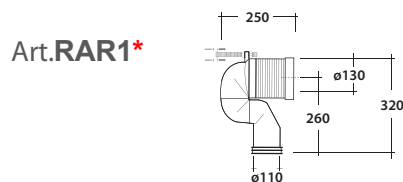

IMPERO BTW WC - INODORO SUELO

Art.IMP1103R01

New flush system

Scarico senza brida
Sin bordes (rimless)

*Quota d'installazione consigliata
*Cotas de instalación aconsejadas

Agg. 01/2021

Vaso a terra. Fissaggi inclusi .Peso 25 Kg
Inodoro a suelo. Fijaciones incluidas. Peso Kg 25

MAETERIALE / MATERIAL: vitreous china

Complementi/Complementos

Raccordo per scarico a pavimento regolabile da 8 a 12 cm. Peso 0,3Kg
Conexión descarga a suelo regulable de 8 a 12 cm. Peso 0,3Kg

Raccordo per scarico a pavimento regolabile da 12 a 15 cm. Peso 0,3Kg
Conexión descarga a suelo regulable de 12 a 15 cm. Peso 0,3Kg

Raccordo per scarico a pavimento regolabile da 16 a 18 cm. Peso 0,3Kg
Conexión descarga a suelo regulable de 16 a 18 cm. Peso 0,3Kg

Raccordo per scarico a parete cm 35.Peso 0,25 Kg
Conexión descarga a pared cm 35. Peso 0,25 Kg