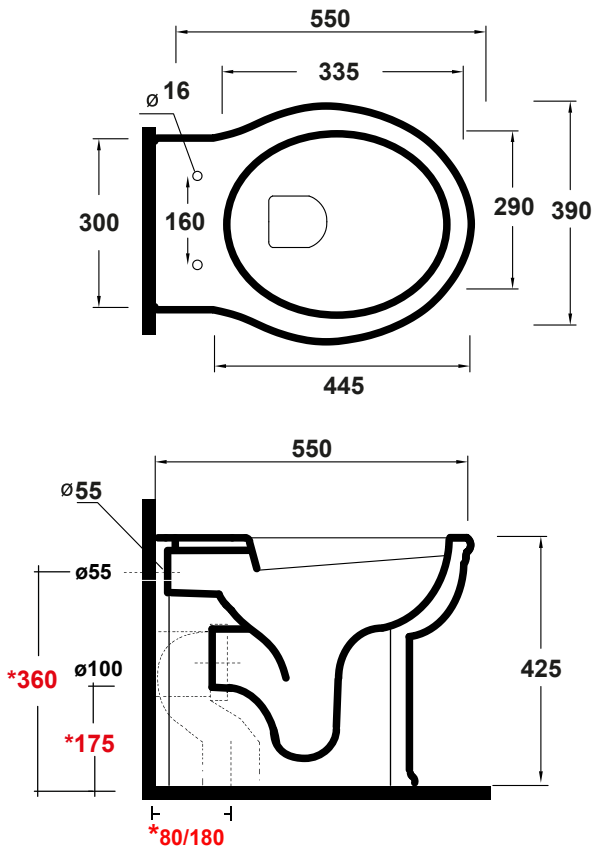

IMPERO BTW WC - INODORO SUELO

Art.IMP1103R01

New flush system

Scarico senza brida
Sin bordes (rimless)

*Quota d'installazione consigliata
*Cotas de instalación aconsejadas

Agg. 01/2021

Vaso a terra. Fissaggi inclusi .Peso 25 Kg
Inodoro a suelo. Fijaciones incluidas. Peso Kg 25

MAETERIALE / MATERIAL: vitreous china

Complementi/Complementos

Raccordo per scarico a pavimento regolabile da 8 a 12 cm. Peso 0,3Kg
Conexión descarga a suelo regulable de 8 a 12 cm. Peso 0,3Kg

Raccordo per scarico a pavimento regolabile da 12 a 15 cm. Peso 0,3Kg
Conexión descarga a suelo regulable de 12 a 15 cm. Peso 0,3Kg

Raccordo per scarico a pavimento regolabile da 16 a 18 cm. Peso 0,3Kg
Conexión descarga a suelo regulable de 16 a 18 cm. Peso 0,3Kg

Raccordo per scarico a parete cm 35.Peso 0,25 Kg
Conexión descarga a pared cm 35. Peso 0,25 Kg