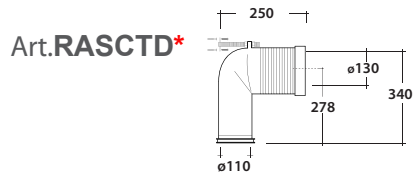

IMPERO BTW WC - INODORO SUELO

Art.IMP1103R01

New flush system

Scarico senza brida
Sin bordes (rimless)

*Quota d'installazione consigliata
*Cotas de instalación aconsejadas

Agg. 01/2021

Vaso a terra. Fissaggi inclusi .Peso 25 Kg
Inodoro a suelo. Fijaciones incluidas. Peso Kg 25

MAETERIALE / MATERIAL: vitreous china

Complementi/Complementos

Raccordo per scarico a pavimento regolabile da 8 a 12 cm. Peso 0,3Kg
Conexión descarga a suelo regulable de 8 a 12 cm. Peso 0,3Kg

Raccordo per scarico a pavimento regolabile da 12 a 15 cm. Peso 0,3Kg
Conexión descarga a suelo regulable de 12 a 15 cm. Peso 0,3Kg