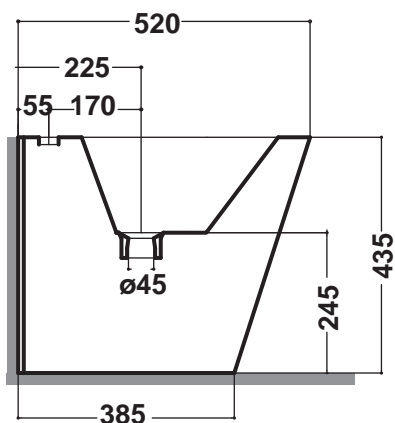

## Art. CRY210101

*\*Quota di installazione consigliata  
Advised measure for installation*

### CARATTERISTICHE DEL PRODOTTO / PRODUCT FEATURES

- bidet ergonomic BTW monoforo Art.CRY210101
- clean elegant, ergonomic back to wall bidet one hole Art.CRY210101

### DESCRIZIONE / DESCRIPTION

bidet serie Crystal - peso Kg24  
back to wall bidet Crystal - weight Kg 24