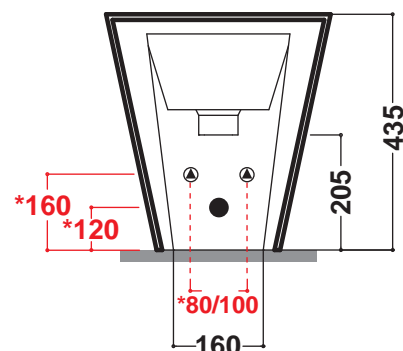

Art. CRY210101

**Quota di installazione consigliata
Advised measure for installation*

CARATTERISTICHE DEL PRODOTTO / PRODUCT FEATURES

- -bidet ergonomic BTW monoforo Art.CRY210101
- -clean elegant, ergonomic back to wall bidet one hole Art.CRY210101

MANUTENZIONE / MAINTENANCE

- -pulire con acqua e sapone o altri prodotti adatti
- -evitare prodotti abrasivi o aggressivi
- -please clean with water and soap or other suitable products
- -please avoid any aggressive or abrasive product

CONFEZIONE DEL PRODOTTO / PACKAGING PRODUCTS

- -imballi in scatola di cartone 60x41x45
- -imballo su bancale per pezzi multipli
- -packaging in carton boxes 60x41x45
- -packaging on pallets for multiple pieces

PRODOTTO / PRODUCT

bidet terra/back to wall

MATERIALE / MATERIAL

vitreo china

TRATTAMENTO / TREATMENT

smaltato/glazed

DESCRIZIONE / DESCRIPTION

bidet serie Crystal - peso Kg24
back to wall bidet Crystal - weight Kg 24

CERTIFICAZIONI / CERTIFICATION

UNI EN .14528

FISSAGGI / HARDWARE

inclusi FOVF
included FOVF

COLORE / COLOR

bianco,nero,bianco mat,nero mat
white,black,white mat,black mat