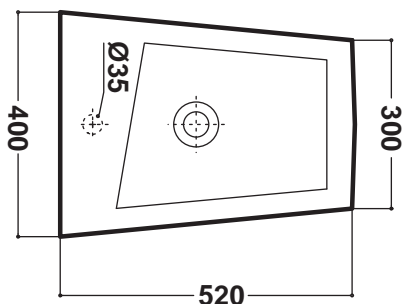

## Art. CRY210101

*\*Quota di installazione consigliata  
Advised measure for installation*

### CARATTERISTICHE DEL PRODOTTO / PRODUCT FEATURES

- bidet ergonomic BTW monoforo Art.CRY210101
- clean elegant, ergonomic back to wall bidet one hole Art.CRY210101

### CONFEZIONE DEL PRODOTTO / PACKAGING PRODUCTS

- imballi in scatola di cartone 60x41x45
- imballo su bancale per pezzi multipli
- packaging in carton boxes 60x41x45
- packaging on pallets for multiple pieces