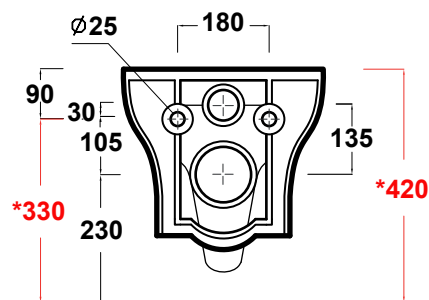

# CLEAR

Art.CLE1202R01

Scarico senza brida  
Flush without rim

\* Quota di installazione consigliata  
\*Advised measure for installation

Agg.01/2020

Wc sospeso, fissaggi inclusi.Peso 20 Kg  
Wall hung wc, fixing kit included.Weight Kg20

## Complementi/Complement

Art.RASP\*\*

Tubo raccordo per scarico a parete cm 35.Peso 0,25 Kg  
Pipe for wall drain 35cm.Weight 0,25 Kg

Art.FXVF

Staffa di fissaggio ad "L" per vaso e bidet sospesi .Peso 3 kg  
Fixing brackets for wall hung wc and bidet .Weight 3 Kg

Art.FPVF

Staffa di fissaggio premium per vaso e bidet sospesi .Peso 3 kg  
Special premium support for wc/bidet .Weight 3 Kg

CE EN 997