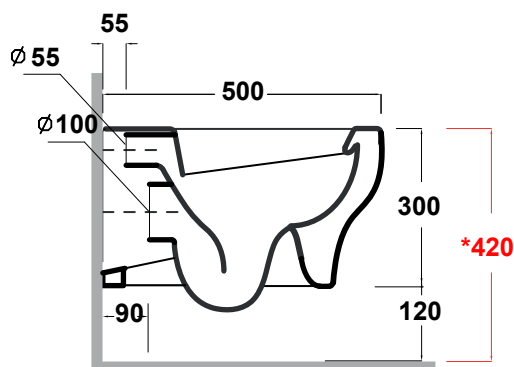

# CLEAR

Art.CLE1202R01

Scarico senza brida  
Flush without rim

\* Quota di installazione consigliata  
\*Advised measure for installation

Agg.01/2020

Wc sospeso, fissaggi inclusi.Peso 20 Kg  
Wall hung wc, fixing kit included.Weight Kg20

## Complementi/Complement

Art.RASP\*\*

Tubo raccordo per scarico a parete cm 35.Peso 0,25 Kg  
Pipe for wall drain 35cm.Weight 0,25 Kg

Art.FXVF

Staffa di fissaggio ad "L" per vaso e bidet sospesi .Peso 3 kg  
Fixing brackets for wall hung wc and bidet .Weight 3 Kg

Art.FPVF

Staffa di fissaggio premium per vaso e bidet sospesi .Peso 3 kg  
Special premium support for wc/bidet .Weight 3 Kg

CE EN 997