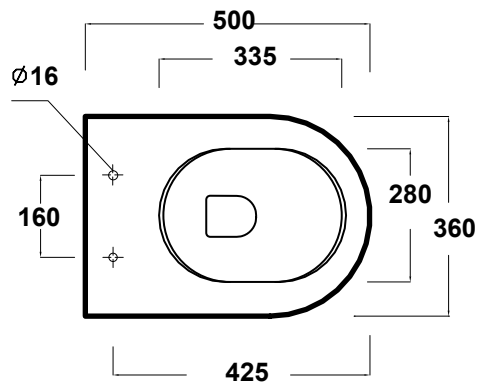

# CLEAR

Art.CLE1202R01

Scarico senza brida  
Flush without rim

\* Quota di installazione consigliata  
\*Advised measure for installation

Agg.01/2020

Wc sospeso, fissaggi inclusi.Peso 20 Kg  
Wall hung wc, fixing kit included.Weight Kg20

## Complementi/Complement

Art.RASP\*\*

Tubo raccordo per scarico a parete cm 35.Peso 0,25 Kg  
Pipe for wall drain 35cm.Weight 0,25 Kg

Art.FXVF

Staffa di fissaggio ad "L" per vaso e bidet sospesi .Peso 3 kg  
Fixing brackets for wall hung wc and bidet .Weight 3 Kg

Art.FPVF

Staffa di fissaggio premium per vaso e bidet sospesi .Peso 3 kg  
Special premium support for wc/bidet .Weight 3 Kg

CE EN 997